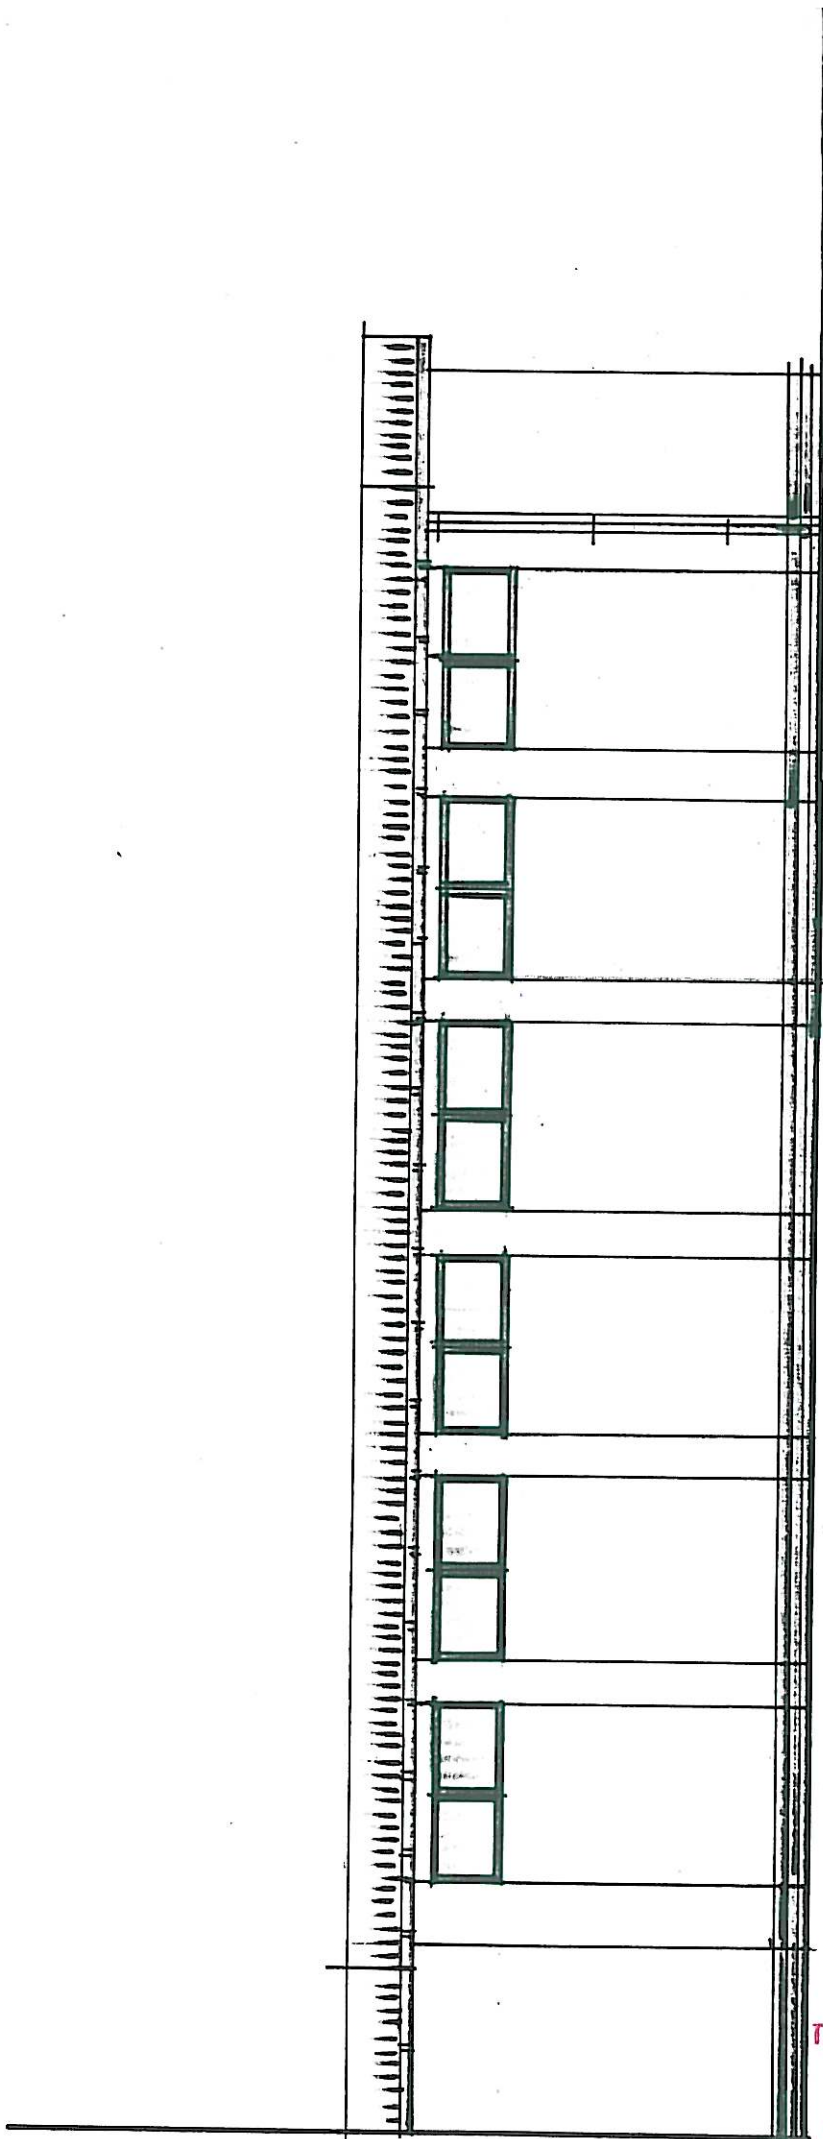

Obiekt: Sala gimnastyczna przy budynku Gimnazjum Nr 2
-wymiana stolarki okiennej

Adres : Nowa Ruda ul. Akacjowa 8 dz.nr.69

Inwestor: Gimnazjum Nr 2 Nowa Ruda ul. Akacjowa 8

Tyt.rys.

ELEWACJA TYLNA

Skala
1:100

Data
07.2005

Projektant:

Tech.bud. Jolanta Kopczyńska

UAN-V-7342/6/3/61/92

Stadium
PB

Nr rys
5

TAROSTWO POWIATOWE
w KŁODZKU
ul. Okrzei nr 1
57-300 KŁODZKO