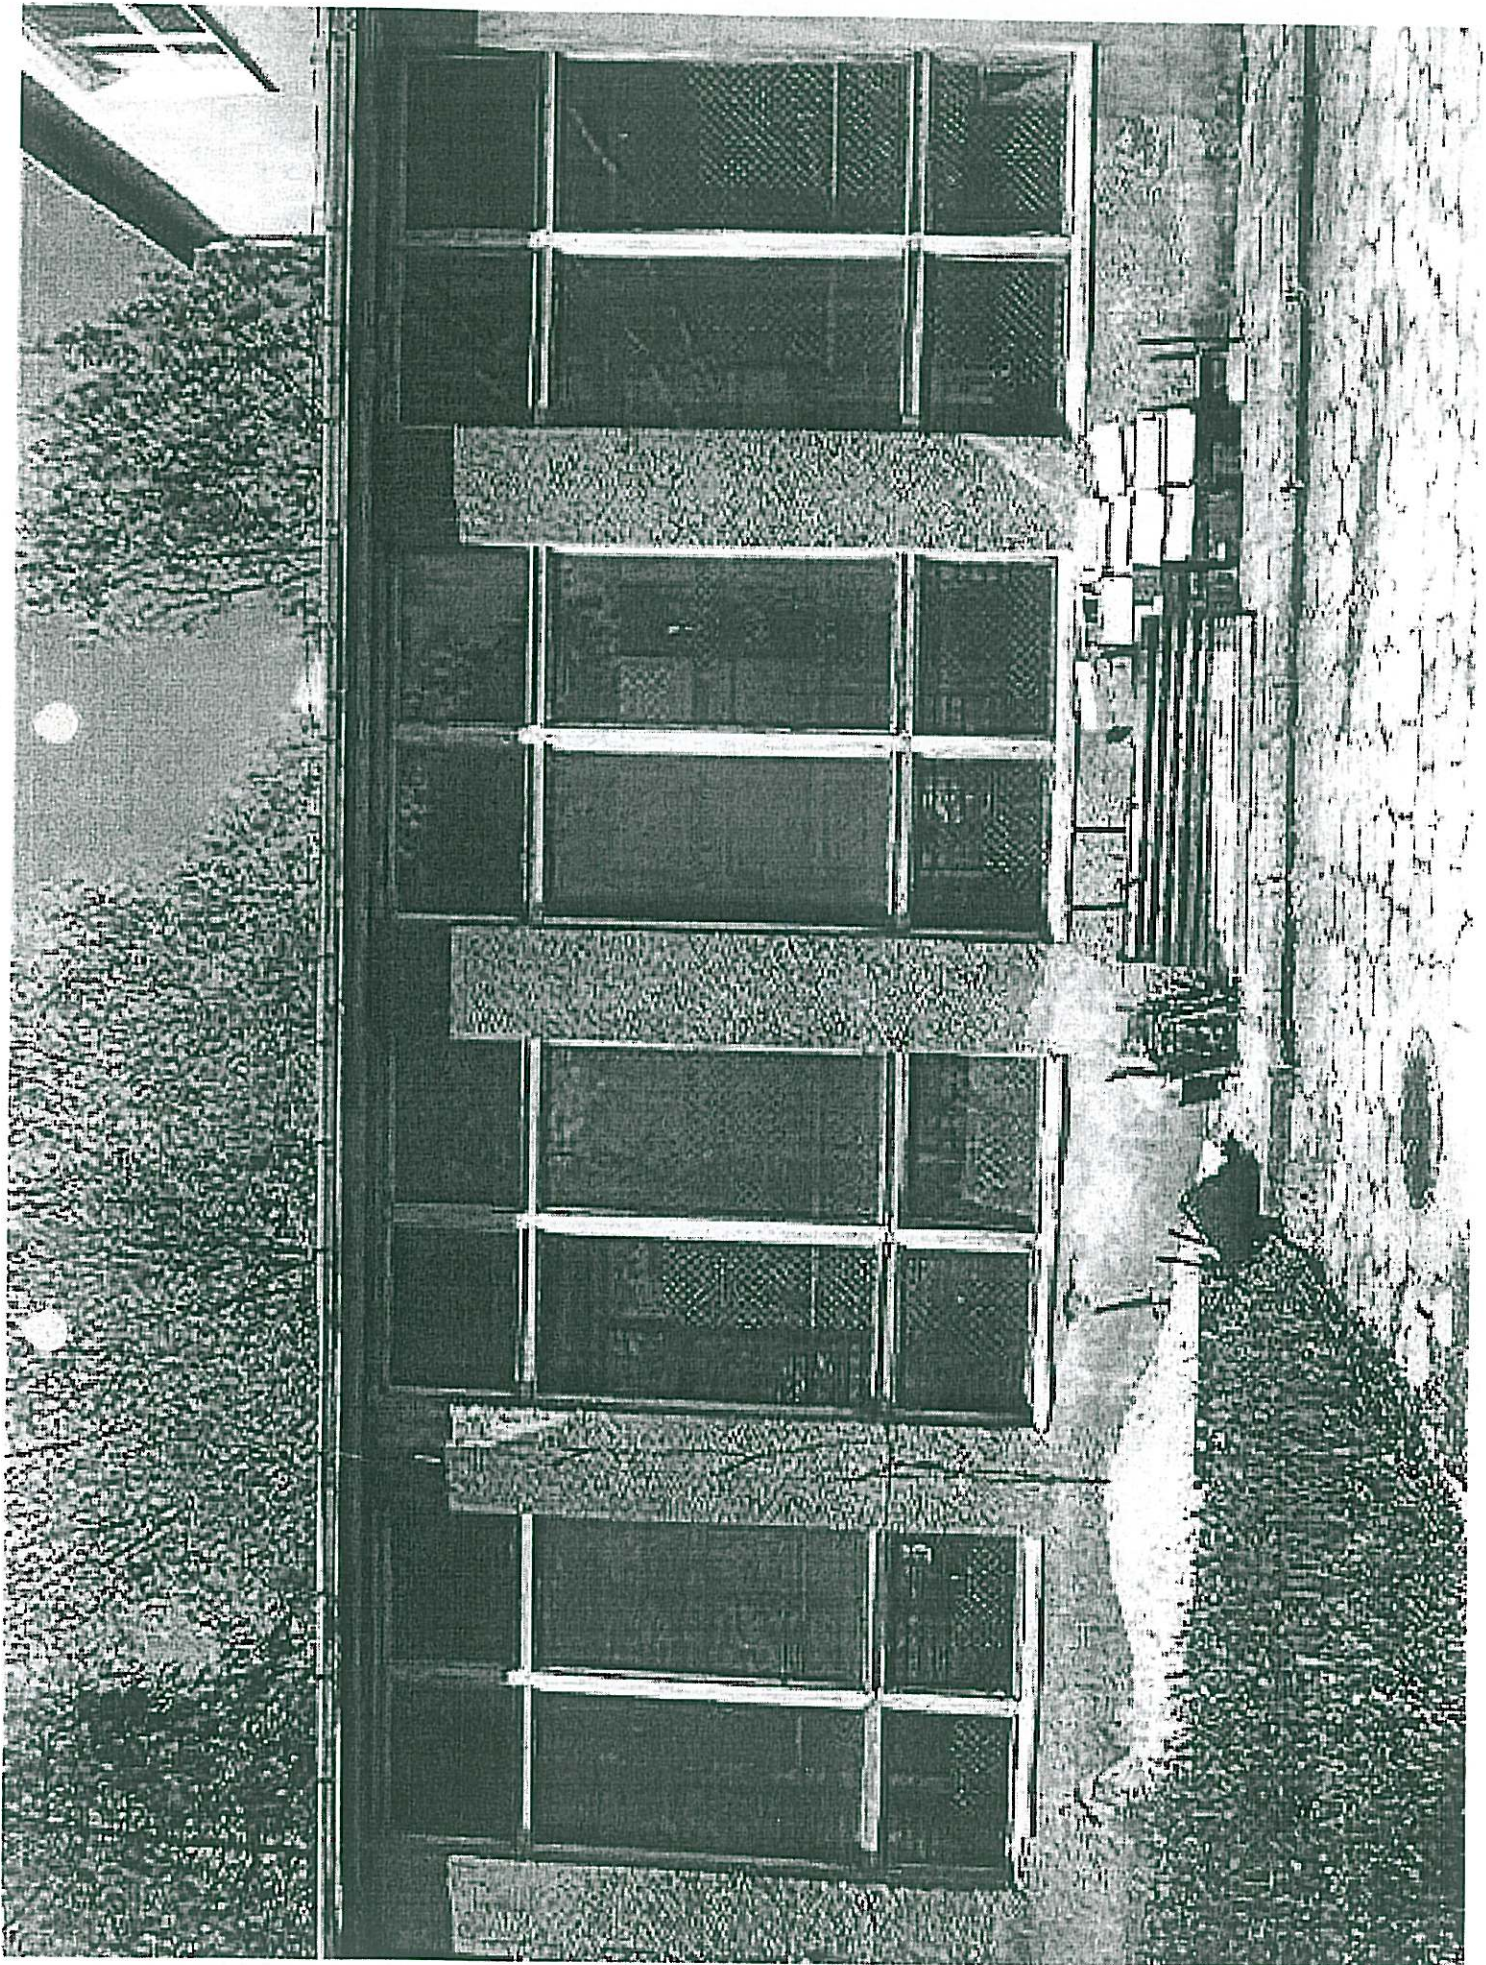

STAROSTWO POWIATOWE
w KŁODZKU
ul. Okrzei nr 1
57-300 KŁODZKO