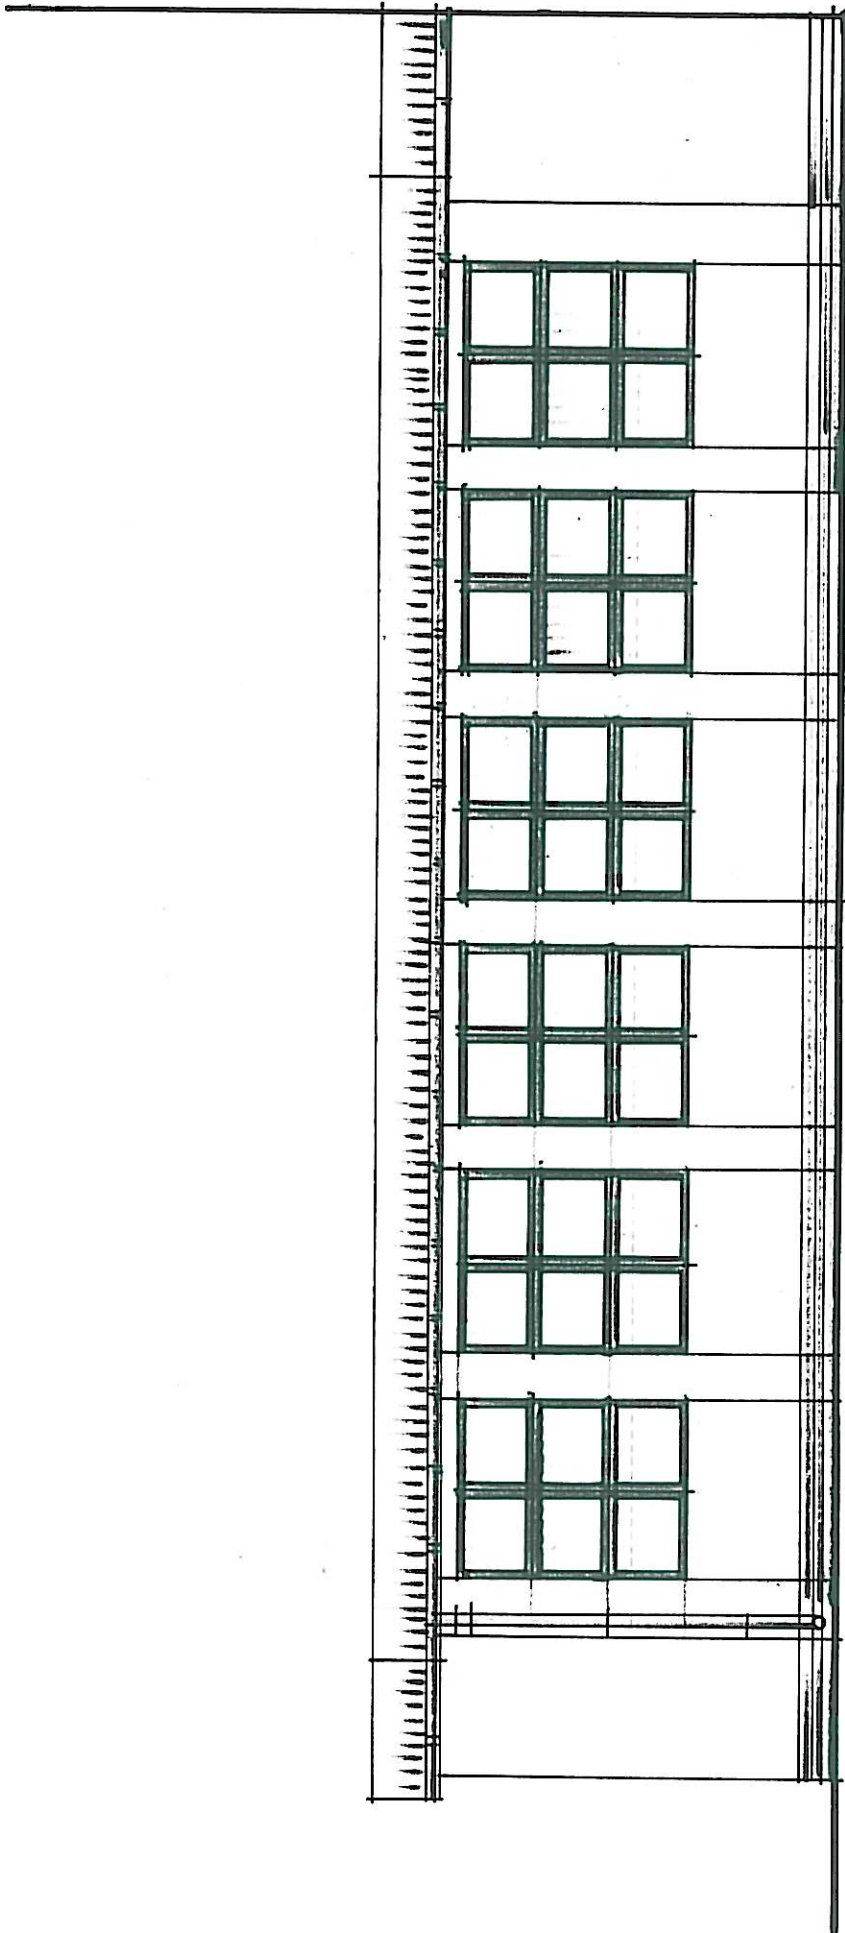

STAROSTWO POWIATOWE
w KŁODZKU
ul. Okrzei nr
57-300 KŁODZKO

Obiekt: Sala gimnastyczna przy budynku Gimnazjum Nr 2 -wymiana stolarki okiennej		
Adres : Nowa Ruda ul. Akacyjowa 8 dz.nr.69		
Inwestor: Gimnazjum Nr 2 Nowa Ruda ul. Akacyjowa 8		
Tyt.rys. RZUT PRZYZIEMIA	Skala 1:100	Data 07.2005
Projektant: Tech.bud. Jolanta Kopczyńska UAN-V-7342/6/3/61/92	Stadium PB	Nr rys 2

STAROSTWO POWIATOWE
w KŁODZKU
ul. Okrzei nr 1
57-300 KŁODZKO

Obiekt: Sala gimnastyczna przy budynku Gimnazjum Nr 2 -wymiana stolarki okiennej		
Adres : Nowa Ruda ul. Akacyjowa 8 dz.nr.69		
Inwestor: Gimnazjum Nr 2 Nowa Ruda ul. Akacyjowa 8		
Tyt.rys. PRZEKROJ 1-1	Skala 1:100	Data 07.2005
Projektant: Tech.bud. Jolanta Kopczyńska UAN-V-7342/6/3/61/92	Stadium PB	Nr rys 3

Obiekt: Sala gimnastyczna przy budynku Gimnazjum Nr 2 -wymiana stolarki okiennej			
Adres : Nowa Ruda ul. Akacjowa 8 dz.nr.69			
Inwestor: Gimnazjum Nr 2 Nowa Ruda ul. Akacjowa 8			
Tyt.rys.	ELEWACJA FRONTOWA	Skala 1:100	Data 07.2005
Projektant: Tech.bud. Jolanta Kopczyńska		Stadium PB	Nr rys 4
UAN-V-7342/6/3/61/92			