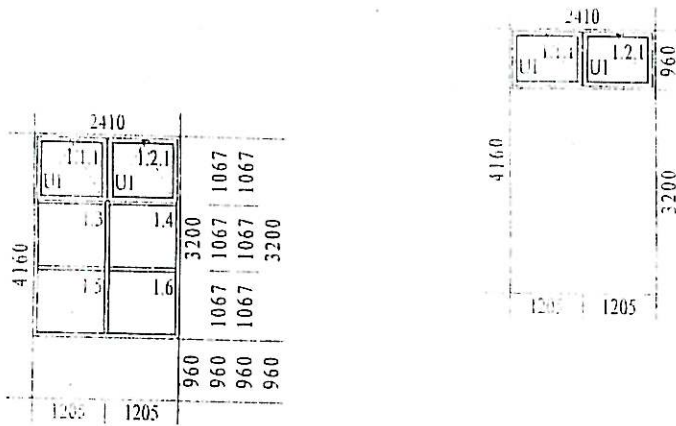

STAROSTWO POWIATOWE
w KŁODZKU
ul. Okrzei nr
57-300 KŁODZKO

Obiekt: Sala gimnastyczna przy budynku Gimnazjum Nr 2 -wymiana stolarki okiennej		
Adres : Nowa Ruda ul. Akacyjowa 8 dz.nr.69		
Inwestor: Gimnazjum Nr 2 Nowa Ruda ul. Akacyjowa 8		
Tyt.rys. RZUT PRZYZIEMIA	Skala 1:100	Data 07.2005
Projektant: Tech.bud. Jolanta Kopczyńska UAN-V-7342/6/3/61/92	Stadium PB	Nr rys 2