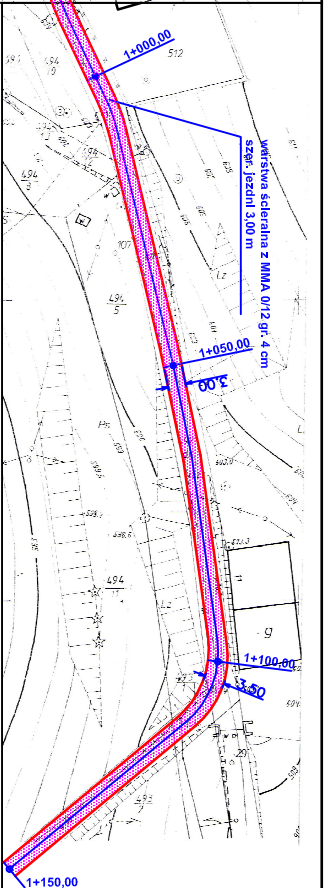

# Odbudowa drogi ul. Góra Anny w Nowej Rudzie

<b>Autor</b>			
<b>Inwestor</b>	Urząd Miasta Nowa Ruda ul. Rynek 1		System drogowy
<b>Zadanie</b>	Wznowienie projektu ul. Góra Anny w Nowej Rudzie		
<b>Opis</b>	Plan sytuacyjny	Skala 1:500	I